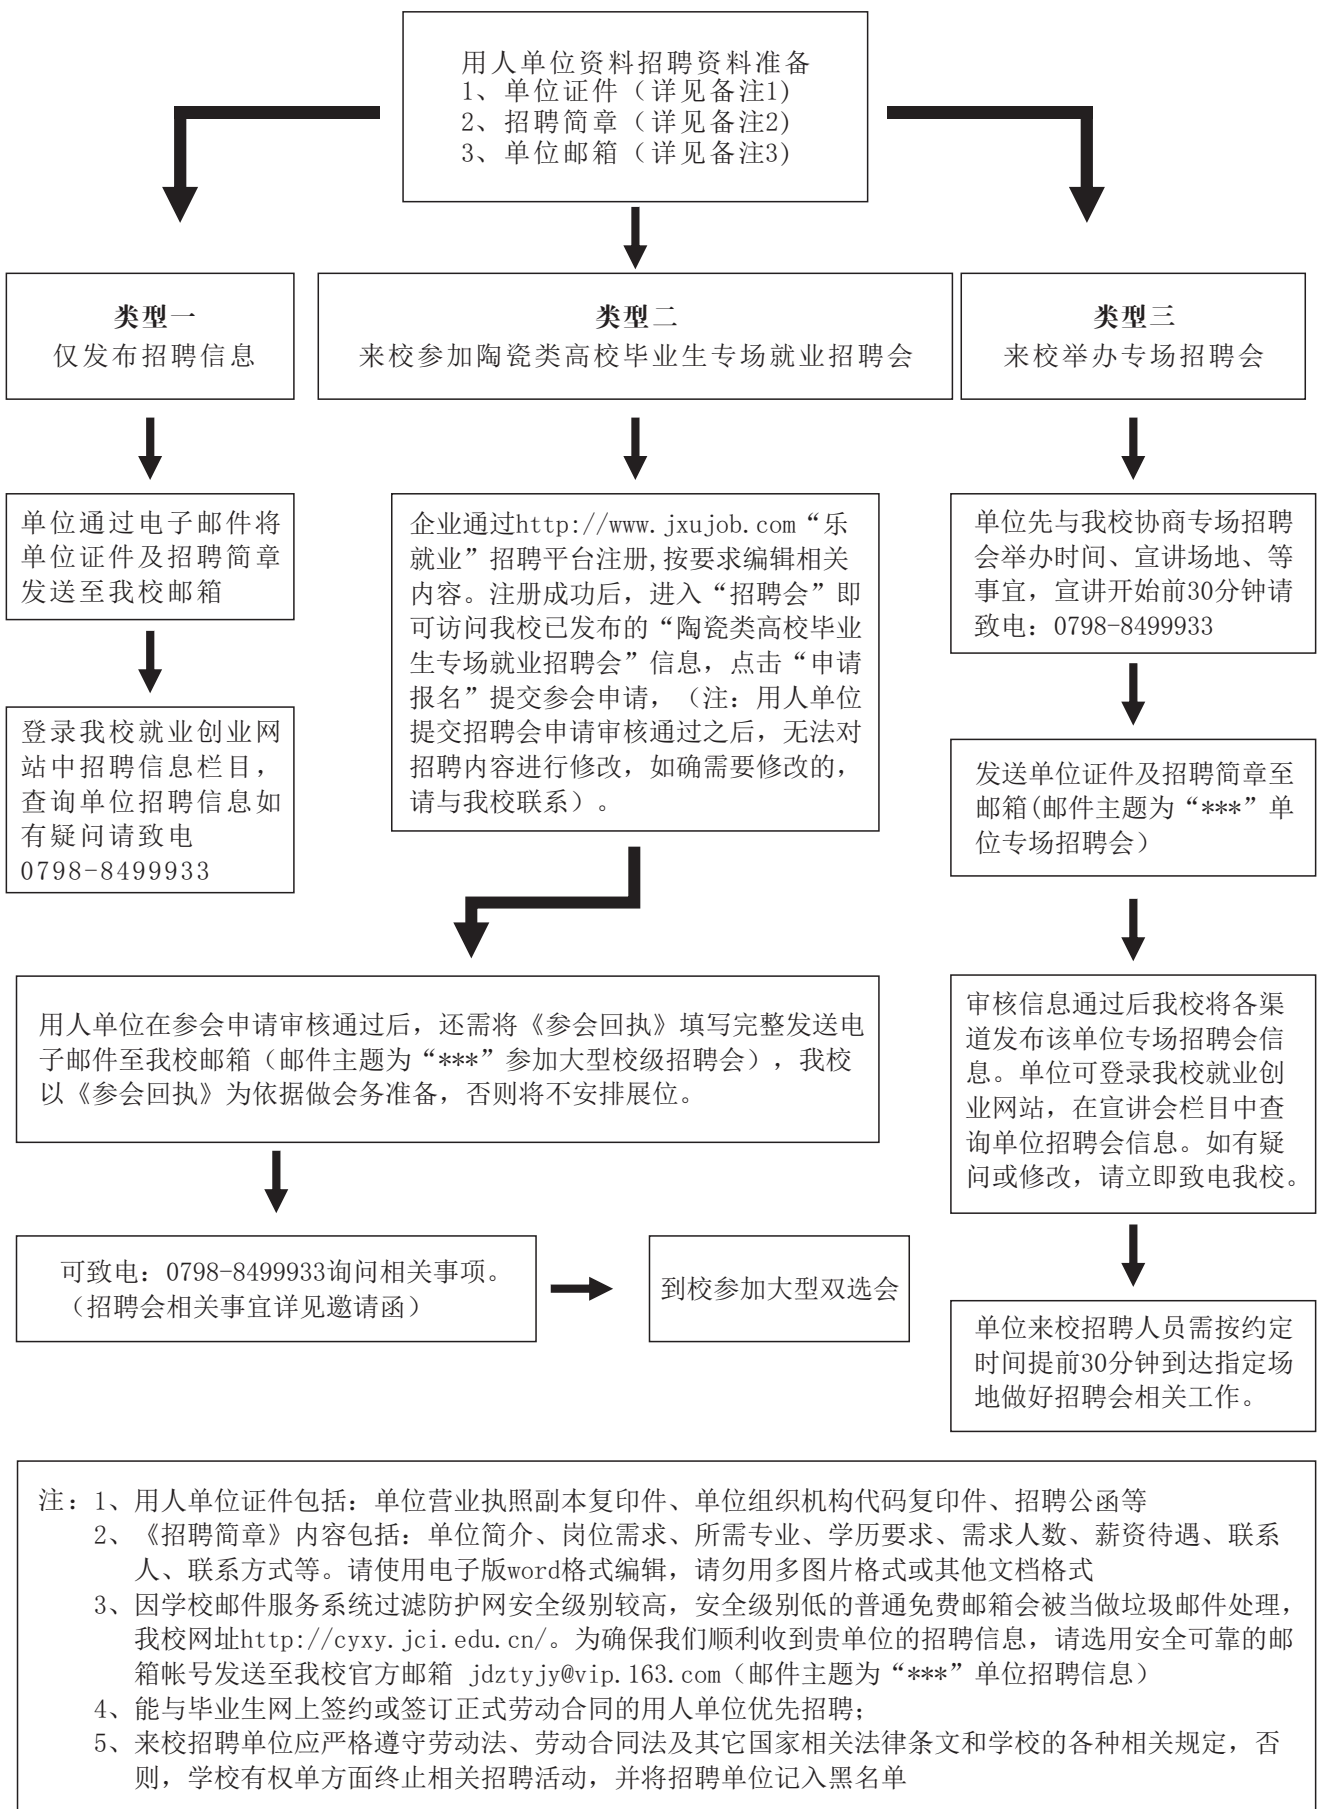

# 景德镇陶瓷大学2017年下半年毕业生招聘流程图

# 江西微就业招聘会（用人单位报名）流程图