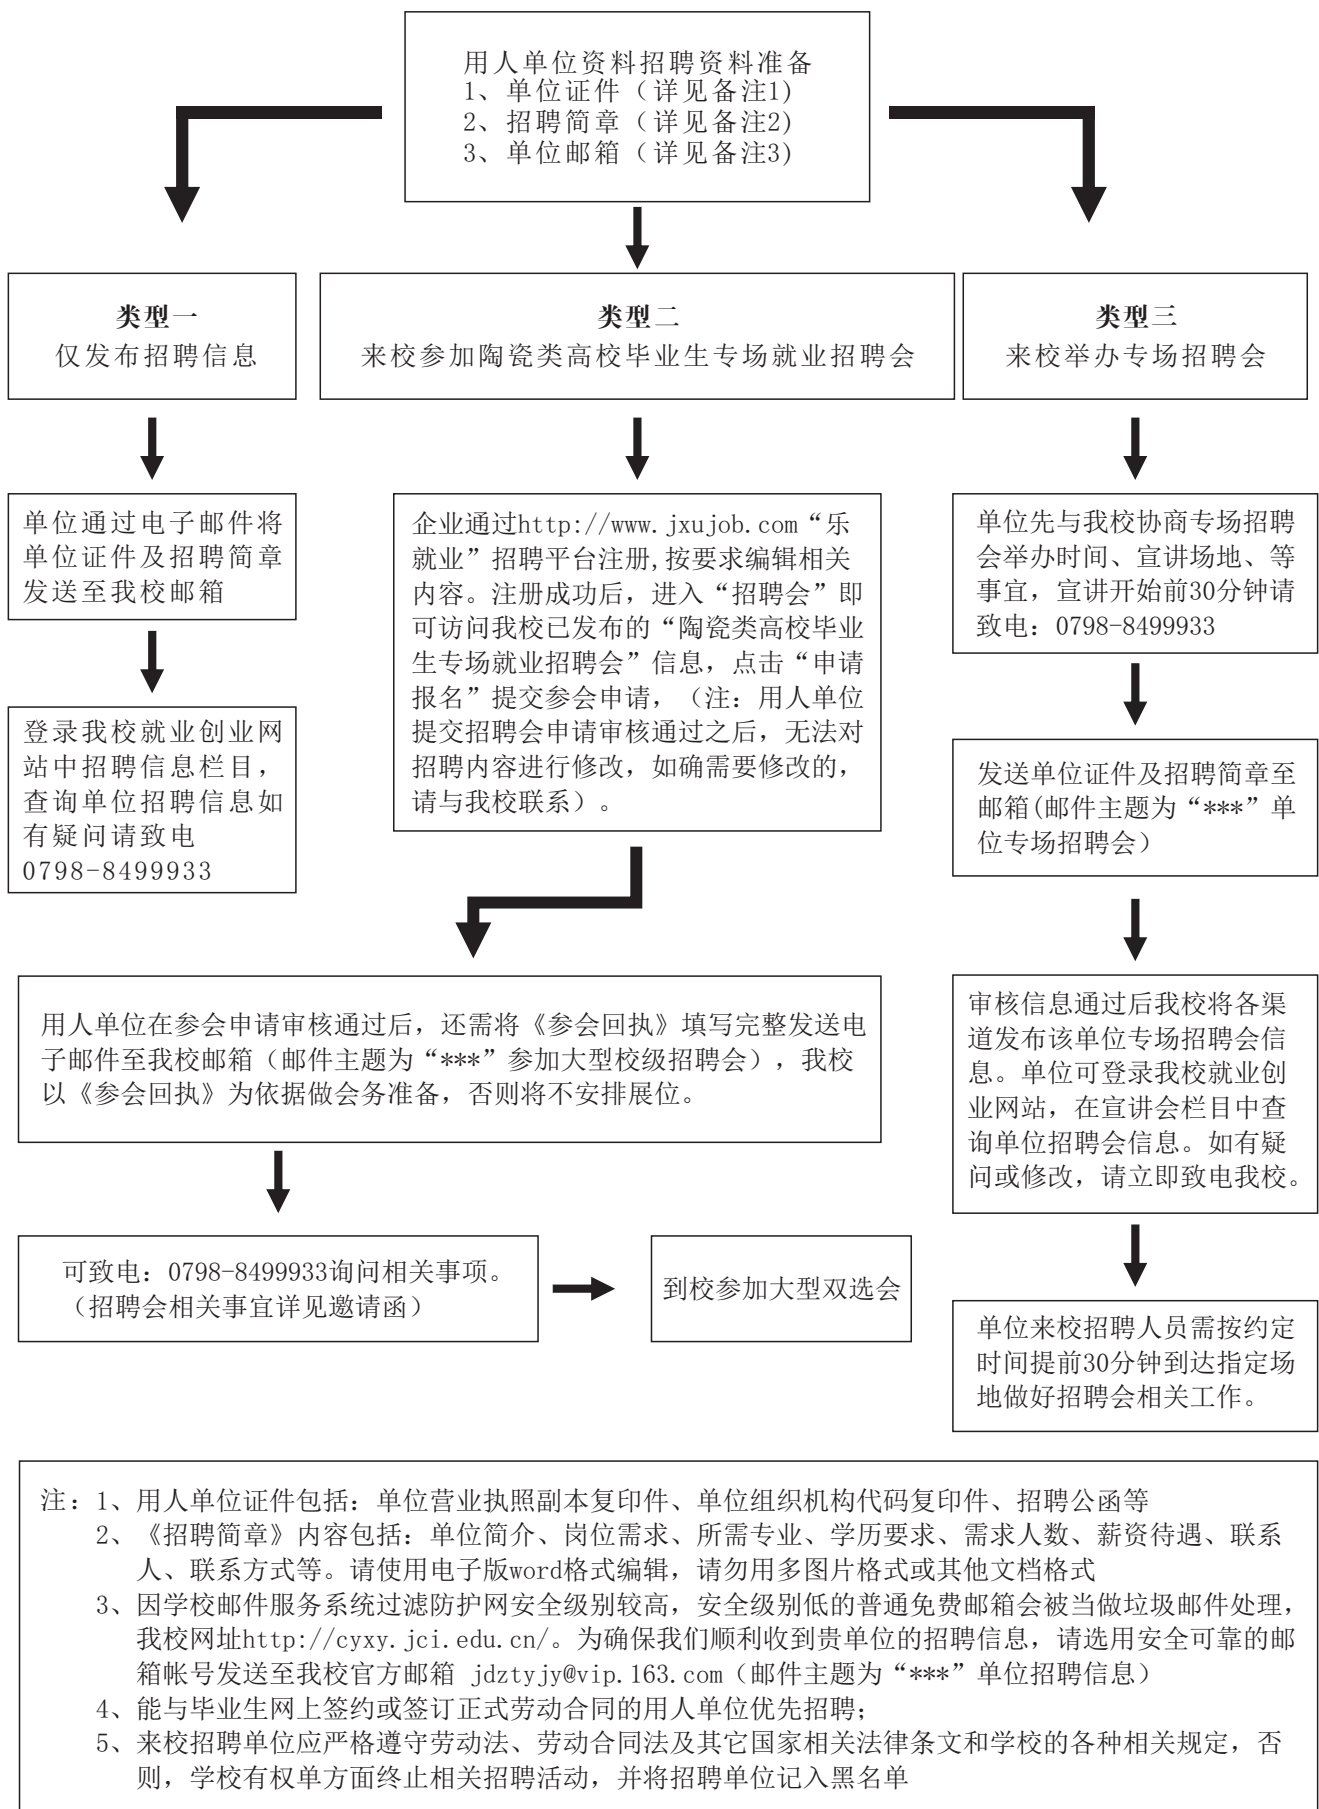

# 景德镇陶瓷大学2017年下半年毕业生招聘流程图

# 江西微就业招聘会（用人单位报名）流程图